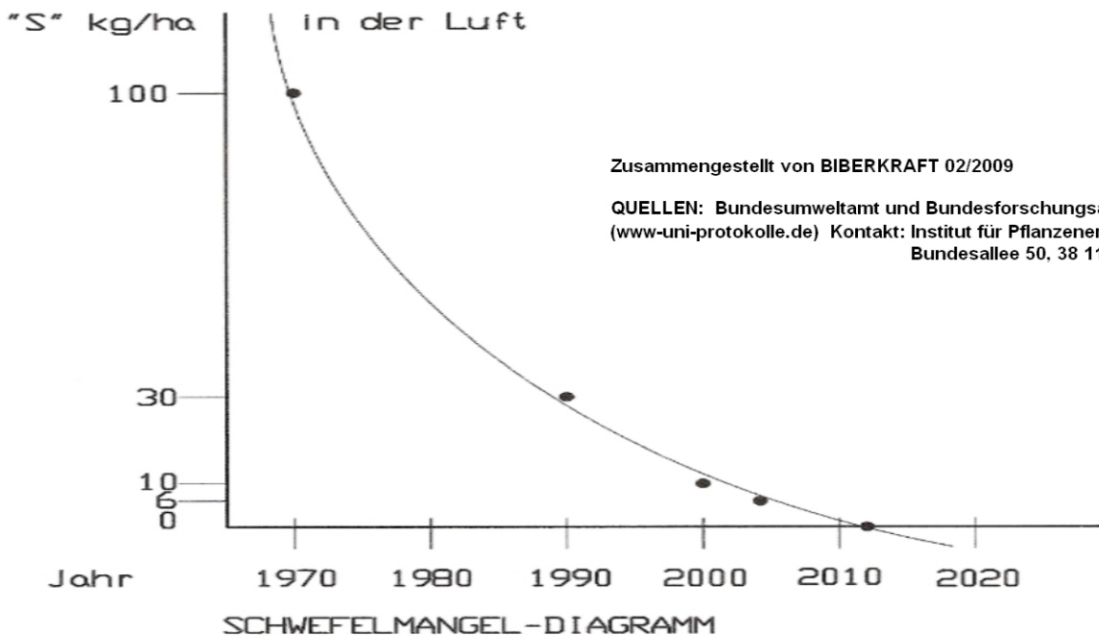

BIBERKRAFT - QUALITÄTSMANAGEMENT QMA

BIBERKRAFT - Qualitätssicherung QSI : SCHWEFEL - TESTBERICHT 11/2008

- BIBERKRAFT-FIRST **VLIESmitS** schützt durch die patentierten sichelförmigen Abkantungen an den Fistplattenenden die ALU-Firststeinbefestigungen
- **VLIESmitS** hat bei den qualitativen guten Farben (kupfersulfat- und schwefelbeständige Dachfarben) keine Beschädigungen gezeigt
- **VLIESmitS** ist jedoch nicht in der Lage bei einer abgelösten Beschichtung am Dach (wie z. B. Blasenbildung usw.) die Haftung oder Farbqualität der Beschichtung zu verbessern
- **VLIESmitS** hat bei einbrennlackierten Metallen am Dach (Gaubenabdeckungen, Dachflächenfenster, Schneefanggitter usw.) keine Beschädigungen gezeigt
- **VLIESmitS** Dachreinigungsplatten werden aus ästhetischen und nicht aus funktionalen Gründen aus **Kupfer** gefertigt, dadurch sind die Regeln des "Deutschen Dachdeckerhandwerks" bei anderen Metallen am oder auf dem Dach zu beachten (Spannungsreihe von Metallen)
- **Kupfer** allein kann ein Dach nicht reinigen und durch den mangelnden **Schwefel** in der Umwelt, der immer weniger wird, kein Kupfersulfat (Schwefelsäure) für die Reinigung mehr bilden
- **VLIESmitS** ist die patentierte Dachreinigungsplatte die den in der Natur fehlenden **Schwefel** eingebaut hat
- BIBERKRAFT hat durch Recherchen beim Bundesumweltamt und Bundesforschungsanstalt für Landwirtschaft festgestellt, dass die Schäden in der Umwelt und Landwirtschaft durch **Schwefel**-Düngung behoben werden müssen
- BIBERKRAFT hat die Daten zusammengetragen und ein Schwefelmangel-Diagramm erstellt, welches verdeutlicht, dass eine Dachreinigung mit **Kupfer** ohne **Schwefel** aus der Natur nicht möglich ist