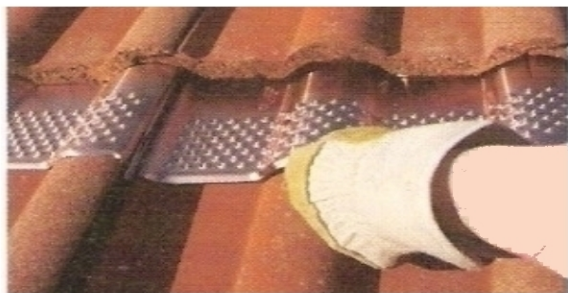

BIBERKRAFT - VERKAUFSMANAGEMENT

KUPFER reinigt das Dach nicht ...

... aber SCHWEFEL

NACHRÜSTSATZ mit VLIESmitS für "CLASSIC und PREMIUM"

Da auch mit BIBERKRAFT "CLASSIC und PREMIUM" keine Reinigung ohne SCHWEFEL möglich ist, hat BIBERKRAFT eine Möglichkeit gefunden, mit einem NACHRÜSTSATZ, die in der Vergangenheit gelieferten Dachreinigungssysteme, mit SCHWEFEL (Patent) auf den neuesten Stand der Technik zu bringen.

Die Montage eines NACHRÜSTSATZES kann vor Ort oder im Werk ablaufen:

Im Werk - NACHRÜSTSATZ wird im Werk aufgenietet.

Vor Ort - NACHRÜSTSATZ wird vor Ort, auf dem Dach mit zwei/drei Popniet aufgenietet. An der Nietstelle werden vor dem Bohren Holzleisten unter die CLASSIC/PREMIUM geschoben, damit die Dachplatte nicht angebohrt wird. Erst danach die mitgelieferte SCHWEFELsäure, aus der Flasche, in das säurefeste Vlies giessen.

Montagevorbereitung von CLASSIC für den NACHRÜSTSATZ

NACHRÜSTSATZ für BRAA - FrankfurtVS2

CLASSIC/PREMIUM BRAA - Frankfurt
NACHRÜSTSATZ für BRAA - FrankfurtVS2
POPNIET 2 Stück 3 x 10 CF 30100

Der NACHRÜSTSATZ wird in der obersten Noppenreihe vernietet.