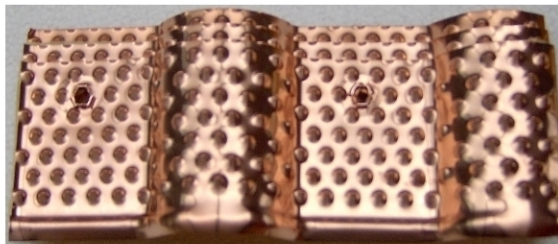

BIBERKRAFT - VERKAUFSMANAGEMENT

KUPFER reinigt das Dach nicht ...

... aber SCHWEFEL

NACHRÜSTSATZ mit VLIESmitS für "CLASSIC und PREMIUM"

Da auch mit BIBERKRAFT "CLASSIC und PREMIUM" keine Reinigung ohne SCHWEFEL möglich ist, hat BIBERKRAFT eine Möglichkeit gefunden, mit einem NACHRÜSTSATZ, die in der Vergangenheit gelieferten Dachreinigungssysteme, mit SCHWEFEL (Patent) auf den neuesten Stand der Technik zu bringen.

Die Montage eines NACHRÜSTSATZES kann vor Ort oder im Werk ablaufen:

Im Werk - NACHRÜSTSATZ wird im Werk aufgenietet.

Vor Ort - NACHRÜSTSATZ wird vor Ort, auf dem Dach mit zwei/drei Popniet aufgenietet. An der Nietstelle werden vor dem Bohren Holzleisten unter die CLASSIC/PREMIUM geschoben, damit die Dachplatte nicht angebohrt wird. Erst danach die mitgelieferte SCHWEFELsäure, aus der Flasche, in das säurefeste Vlies giessen.

Montagevorbereitung von CLASSIC für den NACHRÜSTSATZ

NACHRÜSTSATZ für BRAA - FrankfurtVS2

CLASSIC/PREMIUM BRAA - Frankfurt
NACHRÜSTSATZ für BRAA - FrankfurtVS2
POPNIET 2 Stück 3 x 10 CF 30100

Der NACHRÜSTSATZ wird in der obersten Noppenreihe vernietet.