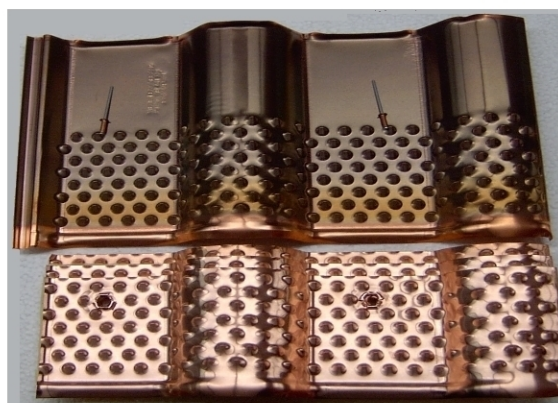

BIBERKRAFT - VERKAUFSMANAGEMENT

KUPFER reinigt das Dach nicht ...

... aber SCHWEFEL

NACHRÜSTSATZ mit VLIESmitS für "CLASSIC und PREMIUM"

Da auch mit BIBERKRAFT "CLASSIC und PREMIUM" keine Reinigung ohne SCHWEFEL möglich ist, hat BIBERKRAFT eine Möglichkeit gefunden, mit einem NACHRÜSTSATZ, die in der Vergangenheit gelieferten Dachreinigungssysteme, mit SCHWEFEL (Patent) auf den neuesten Stand der Technik zu bringen.

Die Montage eines NACHRÜSTSATZES kann vor Ort oder im Werk ablaufen:

Im Werk - NACHRÜSTSATZ wird im Werk aufgenietet.

Vor Ort - NACHRÜSTSATZ wird vor Ort, auf dem Dach mit zwei/drei Popniet aufgenietet. An der Nietstelle werden vor dem Bohren Holzleisten unter die CLASSIC/PREMIUM geschoben, damit die Dachplatte nicht angebohrt wird. Erst danach die mitgelieferte SCHWEFELsäure, aus der Flasche, in das säurefeste Vlies giessen.

Montagevorbereitung von CLASSIC für den NACHRÜSTSATZ

NACHRÜSTSATZ für BRAA - FrankfurtVS2

CLASSIC/PREMIUM BRAA - Frankfurt
NACHRÜSTSATZ für BRAA - FrankfurtVS2
POPNIET 2 Stück 3 x 10 CF 30100

Der NACHRÜSTSATZ wird in der obersten Noppenreihe vernietet.