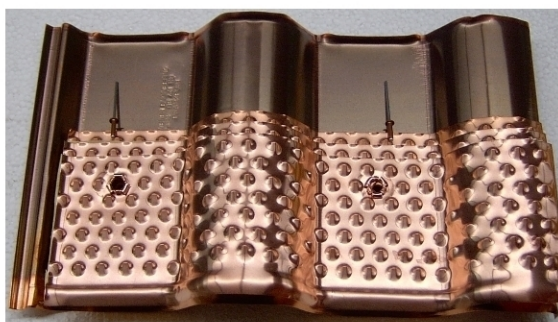

Die Montage eines NACHRÜSTSATZES kann vor Ort oder im Werk ablaufen:

Im Werk - NACHRÜSTSATZ wird im Werk aufgenietet.

Vor Ort - NACHRÜSTSATZ wird vor Ort, auf dem Dach mit zwei/drei Popniet aufgenietet. An der Nietstelle werden vor dem Bohren Holzleisten unter die CLASSIC/PREMIUM geschoben, damit die Dachplatte nicht angebohrt wird. Erst danach die mitgelieferte SCHWEFELsäure, aus der Flasche, in das säurefeste Vlies giessen.

Montagevorbereitung von CLASSIC für den NACHRÜSTSATZ

NACHRÜSTSATZ für BRAA - FrankfurtVS2

CLASSIC/PREMIUM BRAA - Frankfurt
NACHRÜSTSATZ für BRAA - FrankfurtVS2
POPNIET 2 Stück 3 x 10 CF 30100

Der NACHRÜSTSATZ wird in der obersten Noppenreihe vernietet.